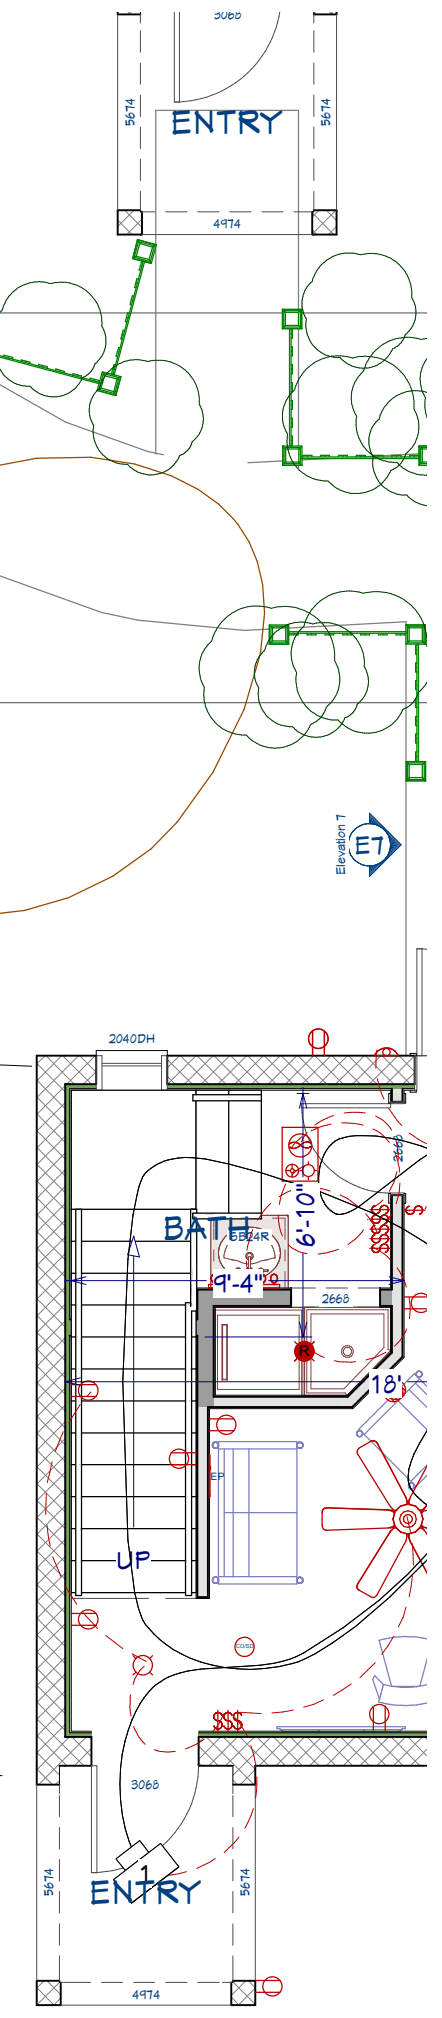

LIVING AREA
640 SQ FT

ENTRY

E4
9

E7